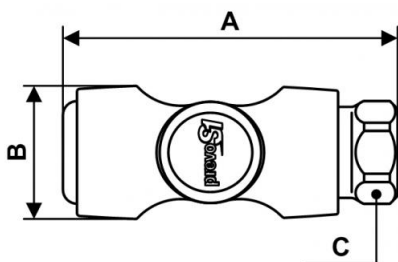

## Raccord fileté femelle cylindrique

Description
Référence
<b>USI 061201</b>
<b>USI 061202</b>
<b>USI 061203</b>

### Dimensions

Référence	A mm	B mm	C mm
<b>USI 061201</b>	71	30	20
<b>USI 061202</b>	75	30	20
<b>USI 061203</b>	82	30	23