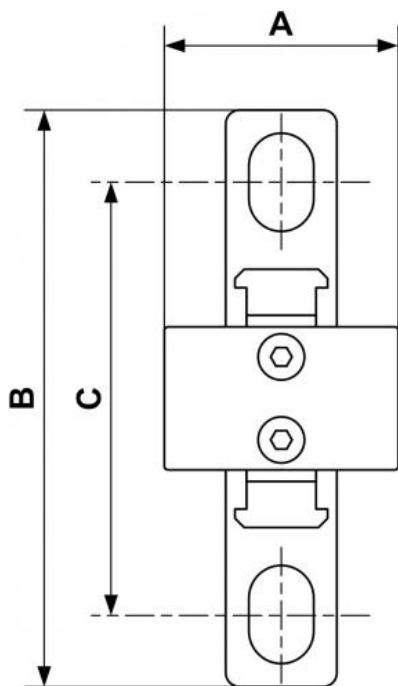

## ALTO 4 - Jeu d'assemblage et de fixation murale pour ensembles G 3/4 - G 1

Description	
Référence	Désignation
TA S45	1 jeu TA S45 pour montage et fixation de 2 ensembles 2 jeux TA S45 pour montage et fixation de 3 ensembles

### Dimensions

Référence	A mm	B mm	C mm
TA S45	2.008	4.921	3.819