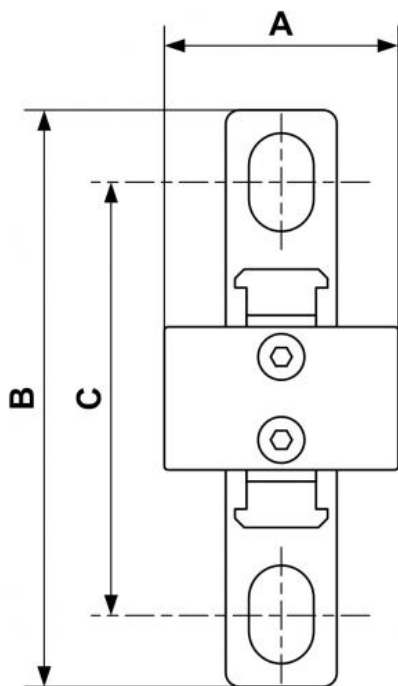

ALTO 4 - Jeu d'assemblage et de fixation murale pour ensembles G 3/4 - G 1

Description	
Référence	Désignation
TA S45	1 jeu TA S45 pour montage et fixation de 2 ensembles 2 jeux TA S45 pour montage et fixation de 3 ensembles

Dimensions

Référence	A mm	B mm	C mm
TA S45	2.008	4.921	3.819