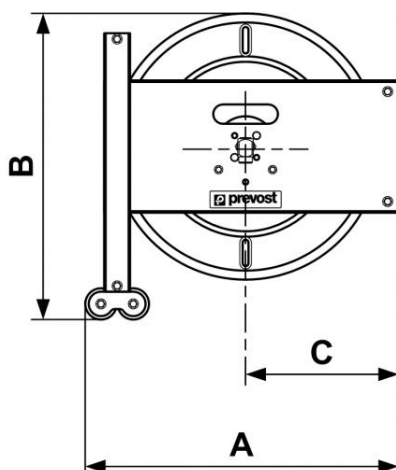

Série DMO / Sans tuyau - Acier

<p>Entrée tournante filetage femelle BSPP</p> <p>G 3/8</p>	<p>Sortie filetage mâle BSPP</p> <p>G 3/8</p>	<p>Capacité (long. tuyau (m))</p> <p>15</p>	<p>Capacité (Ø ext. tuyau (mm))</p> <p>20</p>
<p>Technologie</p> <p>Blocage du tuyau par cliquet d'arrêt</p>	<p>Matière</p> <p>Carter acier avec revêtement époxy</p>	<p>Equipé de</p> <p>Support fixe</p>	

Description				
Référence	Entrée tournante filetage femelle BSPP	Sortie filetage mâle BSPP	Capacité (long. tuyau (m))	Capacité (Ø ext. tuyau (mm))
DMO N	G 3/8	G 3/8	15	20

Dimensions

Référence	A mm	B mm	C mm
DMO N	485	475	237