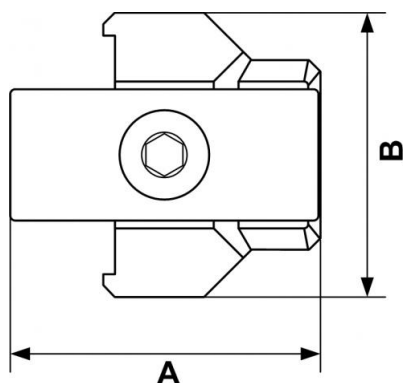

ALTO 3 - Connexion rapide sur réseau

Description	
Référence	Filetage femelle BSPP
TC P3	G 1/2
TC P34	G 3/4

Dimensions

Référence	A mm	B mm
TC P3	48	44
TC P34	75	55