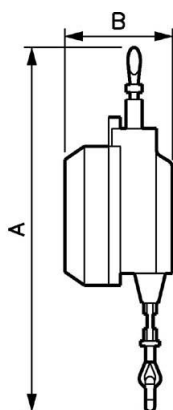

Série DP : capacité de 4 kg à 25 kg

<u>Long. (câble (m))</u> 2	<u>Charge mini (kg)</u> 4	<u>Charge maxi (kg)</u> 7	<u>Poids (kg)</u> 4,94
<u>Température</u> +5°C à +60°C	<u>Matière</u> Corps : Aluminium Câble : INOX	<u>Applications</u> Poste de montage, assemblage, conditionnement	

Description				
Référence	Long. (câble (m))	Charge mini (kg)	Charge maxi (kg)	Poids (kg)
BAL 4070DP	2	4	7	4,94
BAL 70100DP	2	7	10	5,3
BAL 100140DP	2	10	14	5,67

Référence	Long. (câble (m))	Charge mini (kg)	Charge maxi (kg)	Poids (kg)
BAL 140180DP	2	14	18	6,26
BAL 180220DP	2	18	22	5,89
BAL 220250DP	2	22	25	6,53

Dimensions

Référence	A mm	B mm
BAL 4070DP	551	140
BAL 70100DP	551	140
BAL 100140DP	551	140
BAL 140180DP	551	140
BAL 180220DP	551	140
BAL 220250DP	551	140