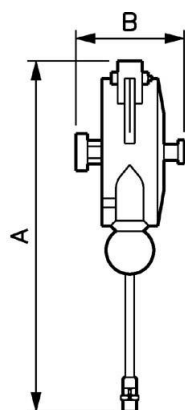

Série E : alimentation directe pour flexible - capacité de 0.4 kg à 2.5 kg

Long. (câble (m))

1,4

Charge mini (kg)

0,4

Charge maxi (kg)

0,8

Poids (kg)

1,12

Température

+5°C à +60°C

Matière

 Corps : Aluminium Câble :
INOX

Applications

 Poste de montage,
assemblage,
conditionnement

Description

Référence	Long. (câble (m))	Charge mini (kg)	Charge maxi (kg)	Poids (kg)
BAL 0408E	1,4	0,4	0,8	1,12
BAL 0715E	1,4	0,75	1,5	1,13
BAL 1225E	1,4	1,2	2,5	1,26

Dimensions

Référence	A mm	B mm
BAL 0408E	298	104
BAL 0715E	298	104
BAL 1225E	298	104