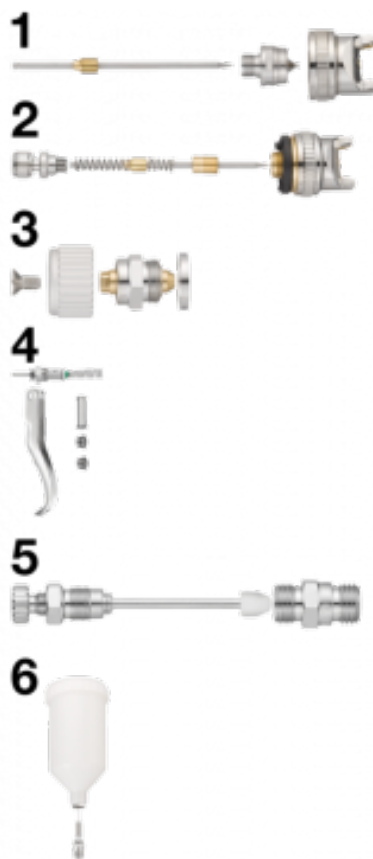

## Pièces détachées pour pistolet de peinture CAR G04HVLP

Description	
Référence	Désignation
CAR G04B10HVLP	(1) Buse Ø 1,0 mm
CAR G04B13HVLP	(1) Buse 1,3 mm
CAR G04B14HVLP	(1) Buse Ø 1,4 mm
CAR G04B15HVLP	(1) Buse Ø 1,5 mm
CAR G04B17HVLP	(1) Buse Ø 1,7 mm
CAR G04B20HVLP	(1) Buse Ø 2,0 mm

Référence	Désignation
<b>CAR G04HVLPK1</b>	(2) Kit complet buse Ø 1,4 mm HVLP + vis de réglage de débit de peinture
<b>CAR G04HVLPK3</b>	(3) Kit de réglage de la forme du jet
<b>CAR G04K4</b>	(4) Kit gâchette + mécanisme complet pour CAR G04HVLP et CAR G04
<b>CAR G04HVLPK5</b>	(5) Kit de débit d'air + écrou pour embout d'air
<b>CAR G04K2</b>	(6) Kit godet complet