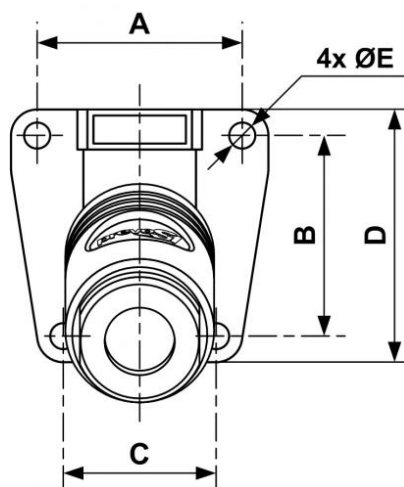

## Applique murale fileté femelle - 1 raccord et purge manuelle - Profil Truflate - Passage 11 mm

### Description

Référence

**USI 111203WK**

### Dimensions

Référence	A mm	B mm	C mm	D mm	E mm
<b>USI 111203WK</b>	51	50	38	63	6.5