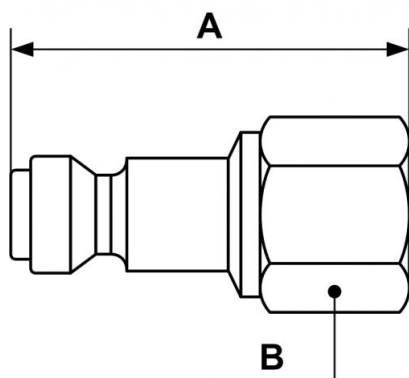

Embout fileté femelle

Description
Référence
URP 116202
URP 116203
URP 116204

Dimensions

Référence	A mm	B mm
URP 116202	52	19
URP 116203	58	25
URP 116204	57	30